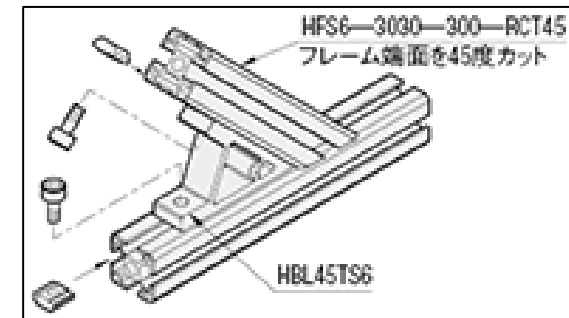

ケーブルラック補強

30mm角 アルミフレーム

	総数量(2組分)
2100mm フレーム	4
440mm フレーム	8
350mm フレーム	4
L=300斜めカットフレーム (下図参照)	4
30mm ブラケット	20
90mm ブラケット (床アンカー固定用)	8
45度角度付きブラケット (下図参照)	8

ケーブルラック補強 (前から)

案3

支え ↑