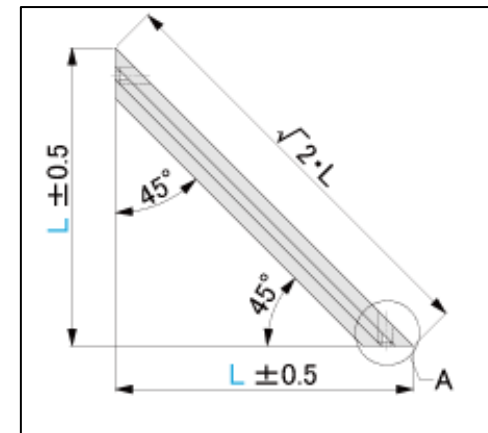

ケーブルラック補強

30mm角 アルミフレーム

	総数量(2組分)
2100mm フレーム	4
440mm フレーム	8
350mm フレーム	4
L=300斜めカットフレーム (下図参照)	4
30mm ブラケット	20
90mm ブラケット (床アンカー固定用)	8
45度角度付きブラケット (下図参照)	8

ケーブルラック補強 (前から)

案3

支え ↑