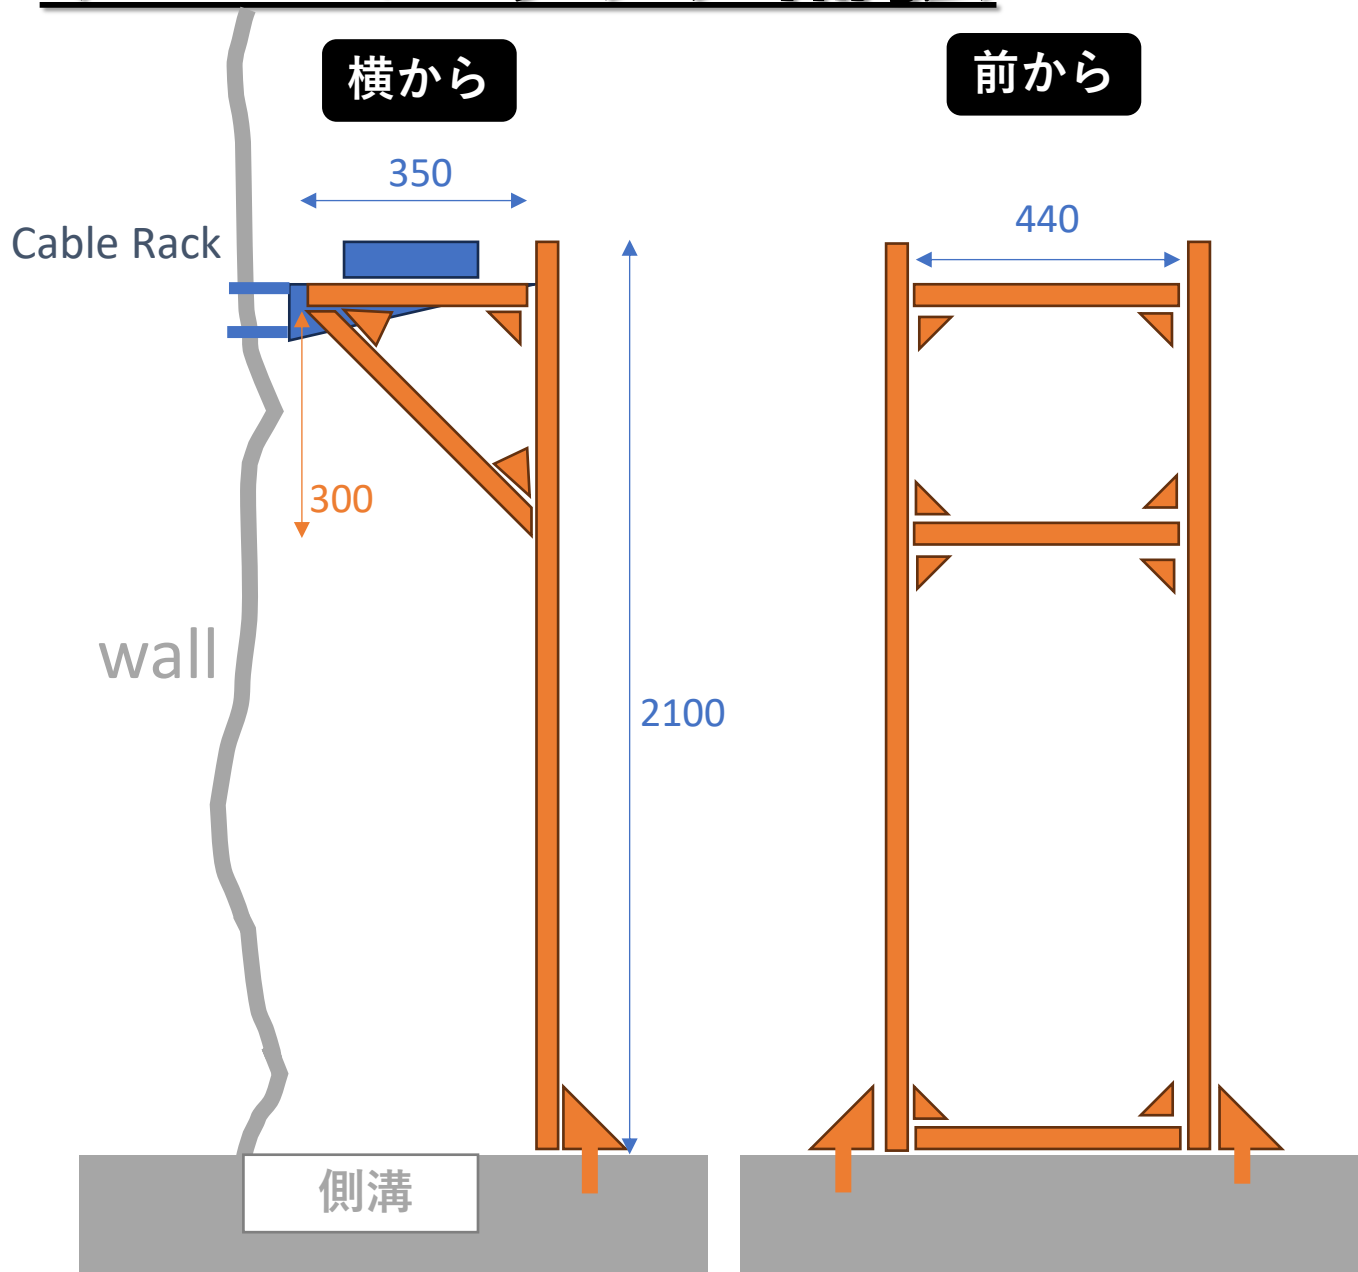

ケーブルラック補強

30mm角 アルミフレーム

	総数量(2組分)
2100mm フレーム	4
440mm フレーム	8
350mm フレーム	4
L=300斜めカットフレーム (下図参照)	4
30mm ブラケット	20
90mm ブラケット (床アンカー固定用)	8
45度角度付きブラケット (下図参照)	8

ケーブルラック補強 (前から)

案3

支え ↑