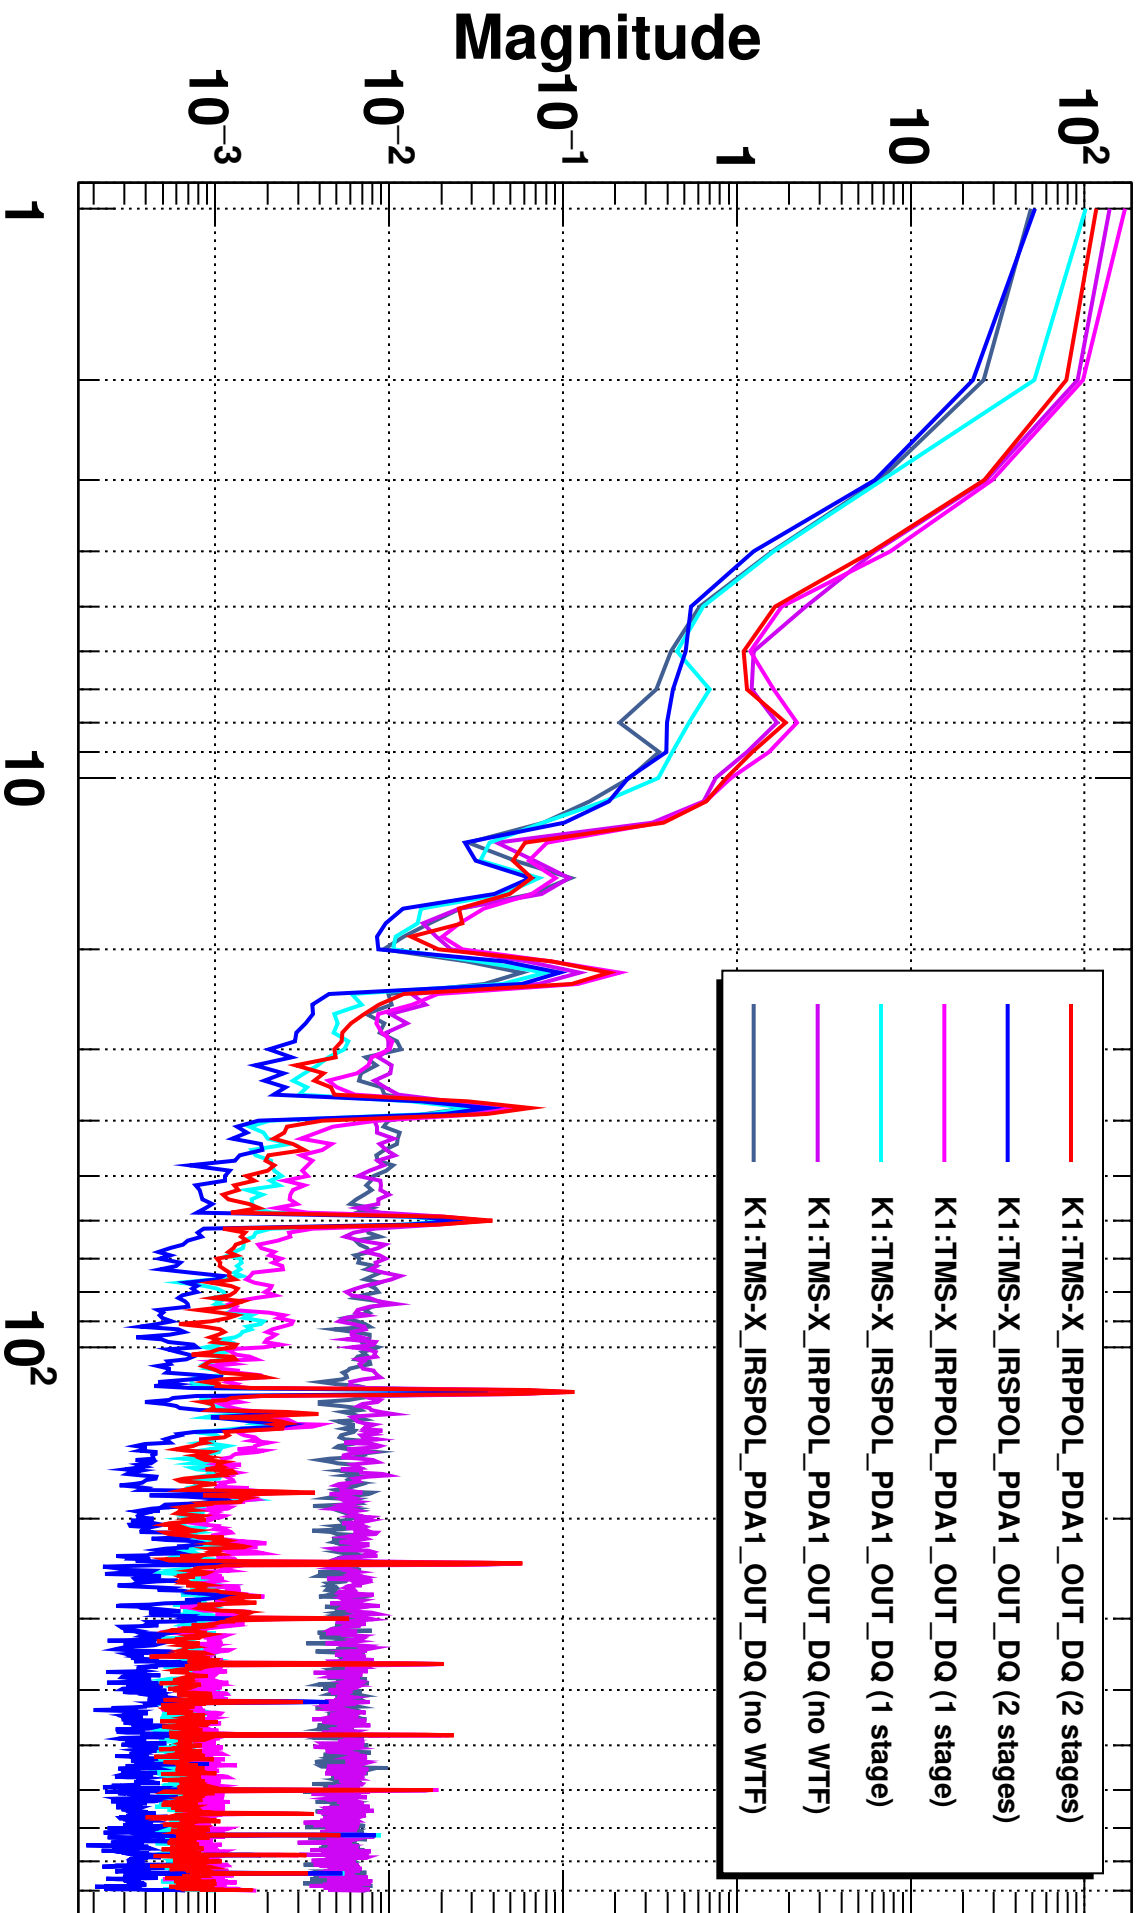

Power spectrum

*T0=28/08/2024 03:59:44

Avg=10

BW=1.5