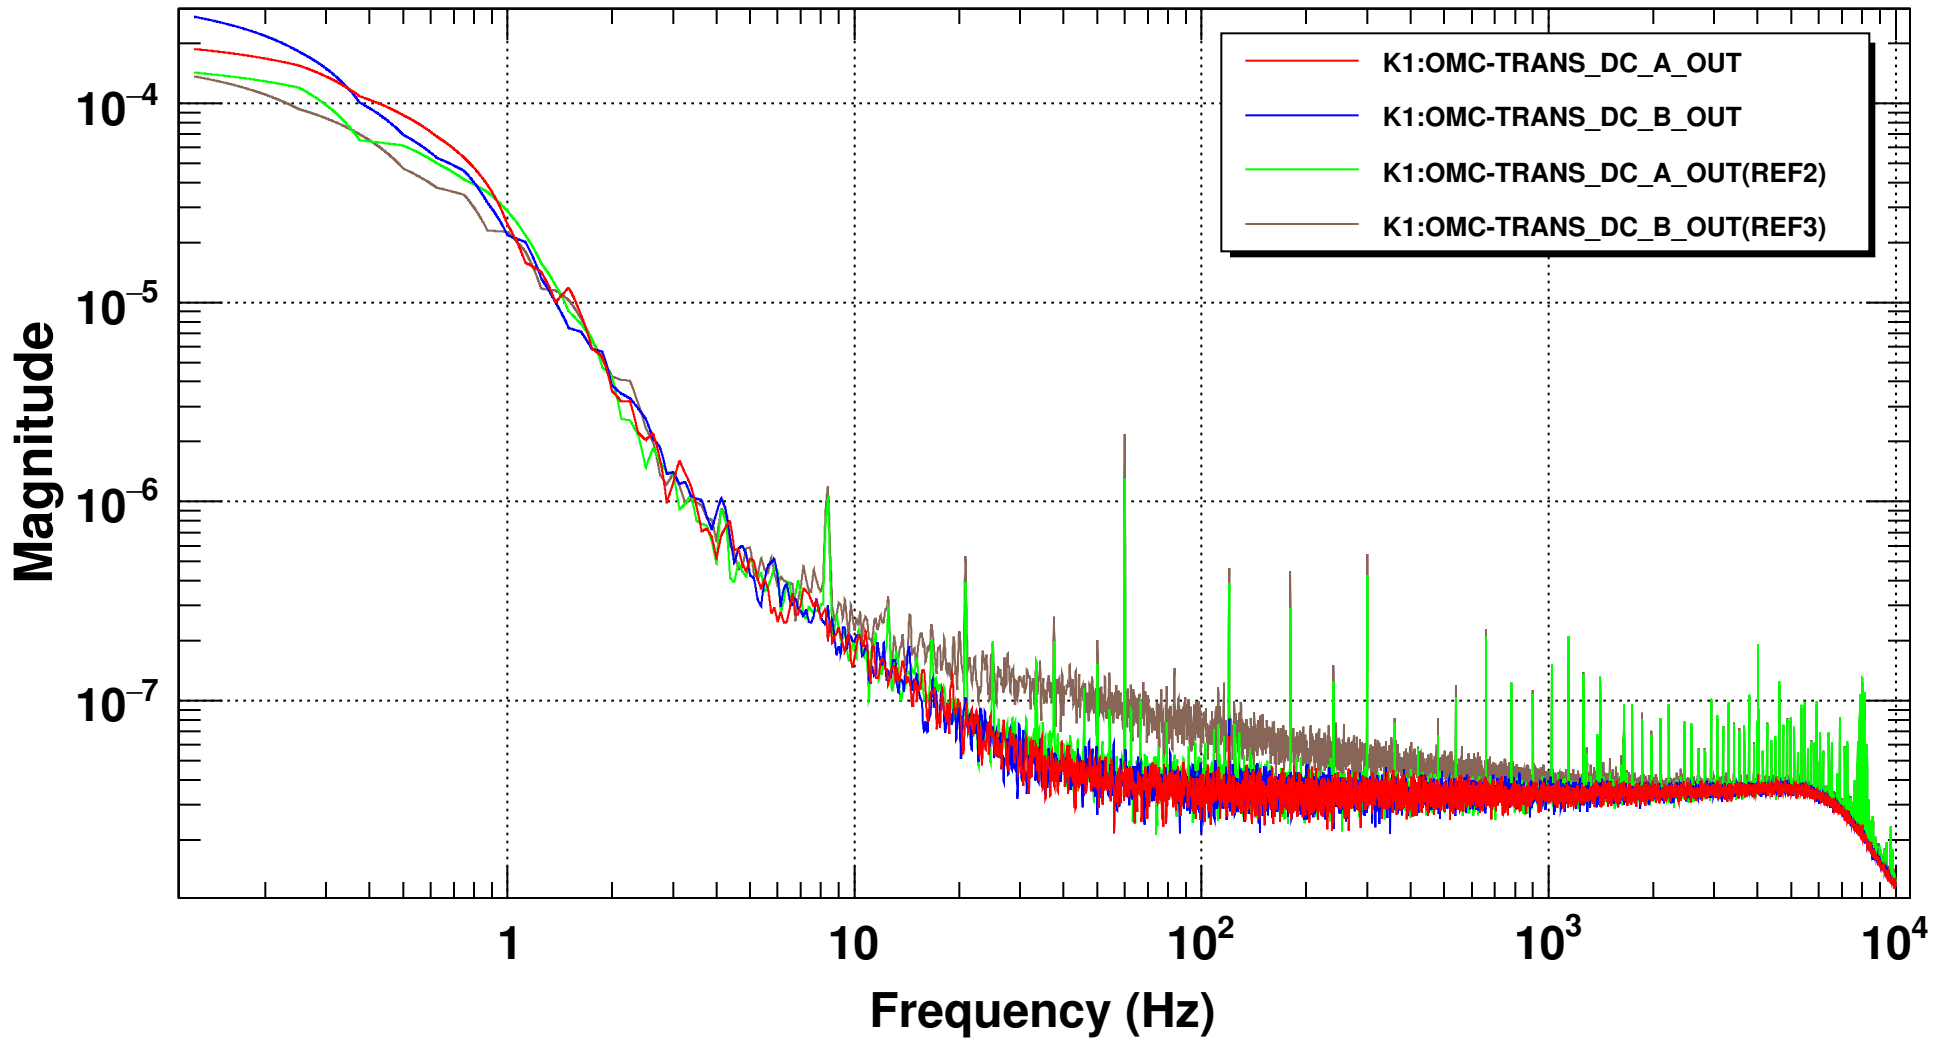

# Power spectrum

\*T0=16/10/2023 02:26:31

Avg=10/Bin=8L

BW=0.187484