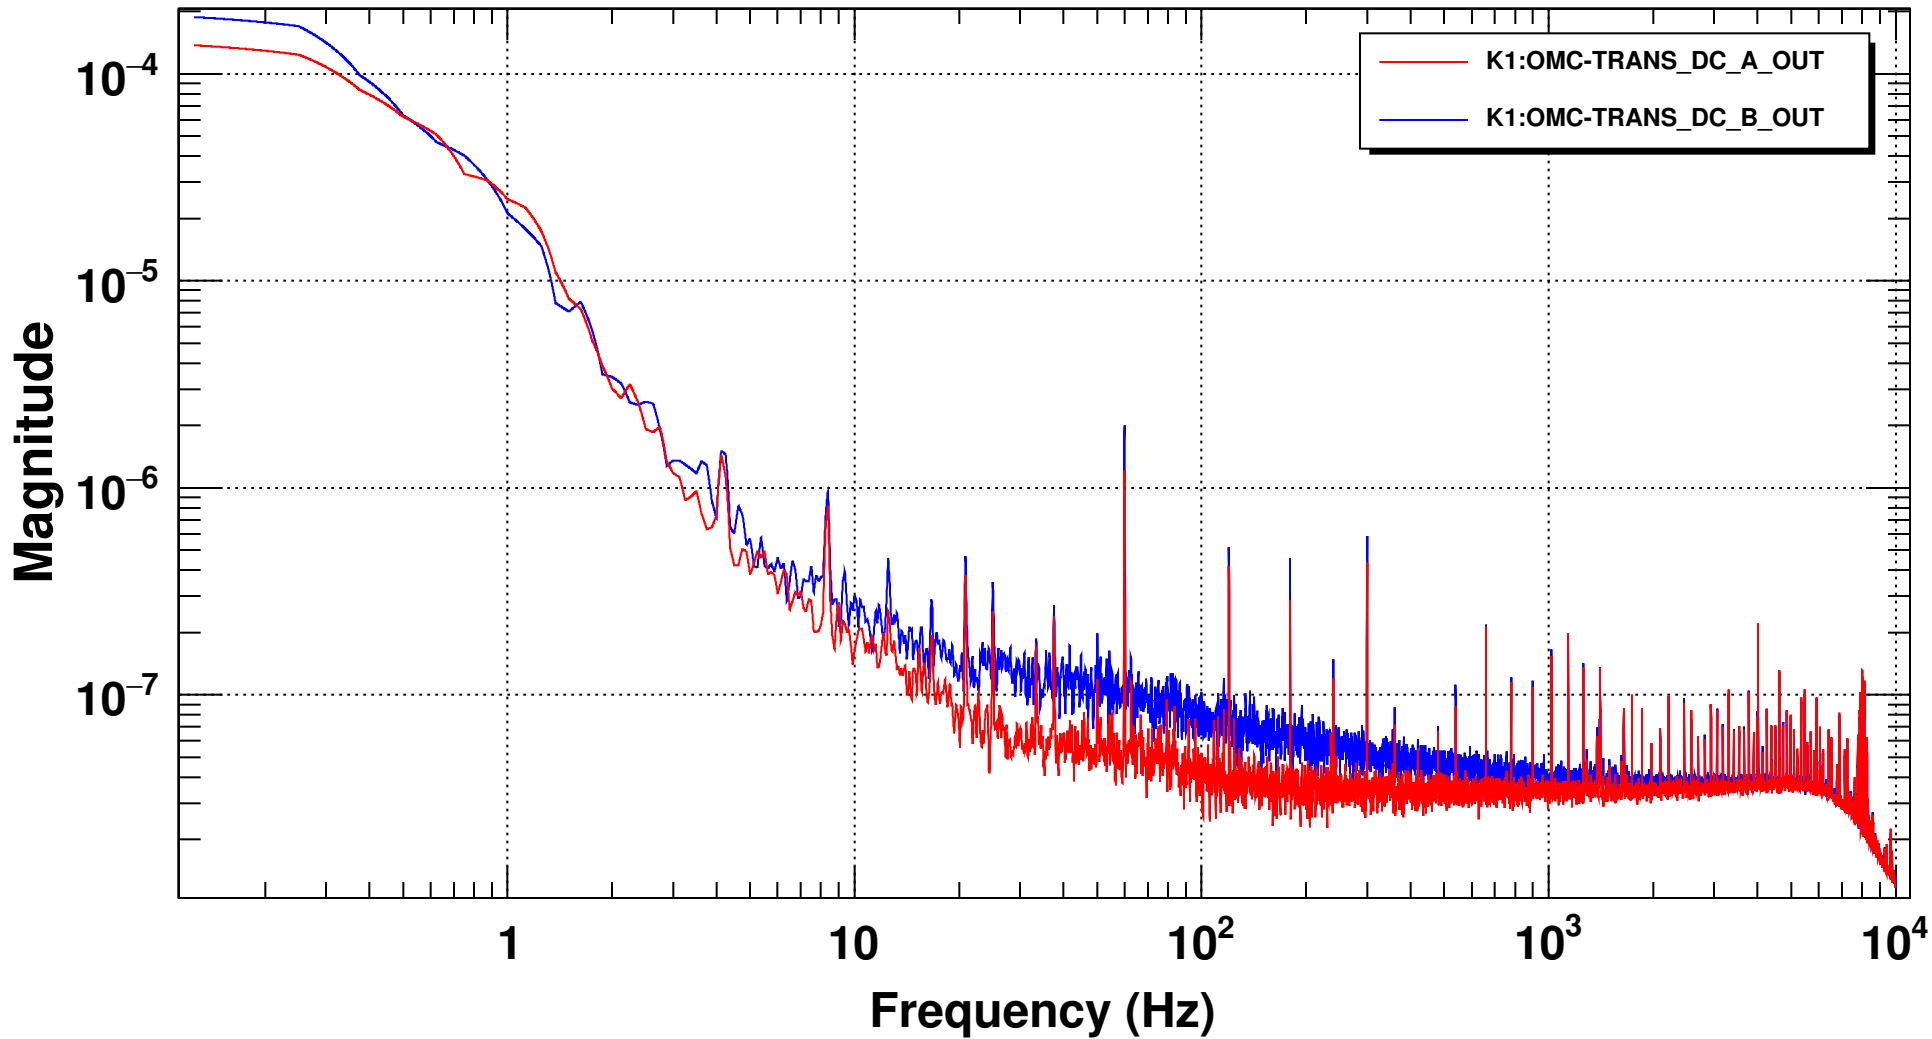

Power spectrum

T0=16/10/2023 02:05:59

Avg=10/Bin=8L

BW=0.187484