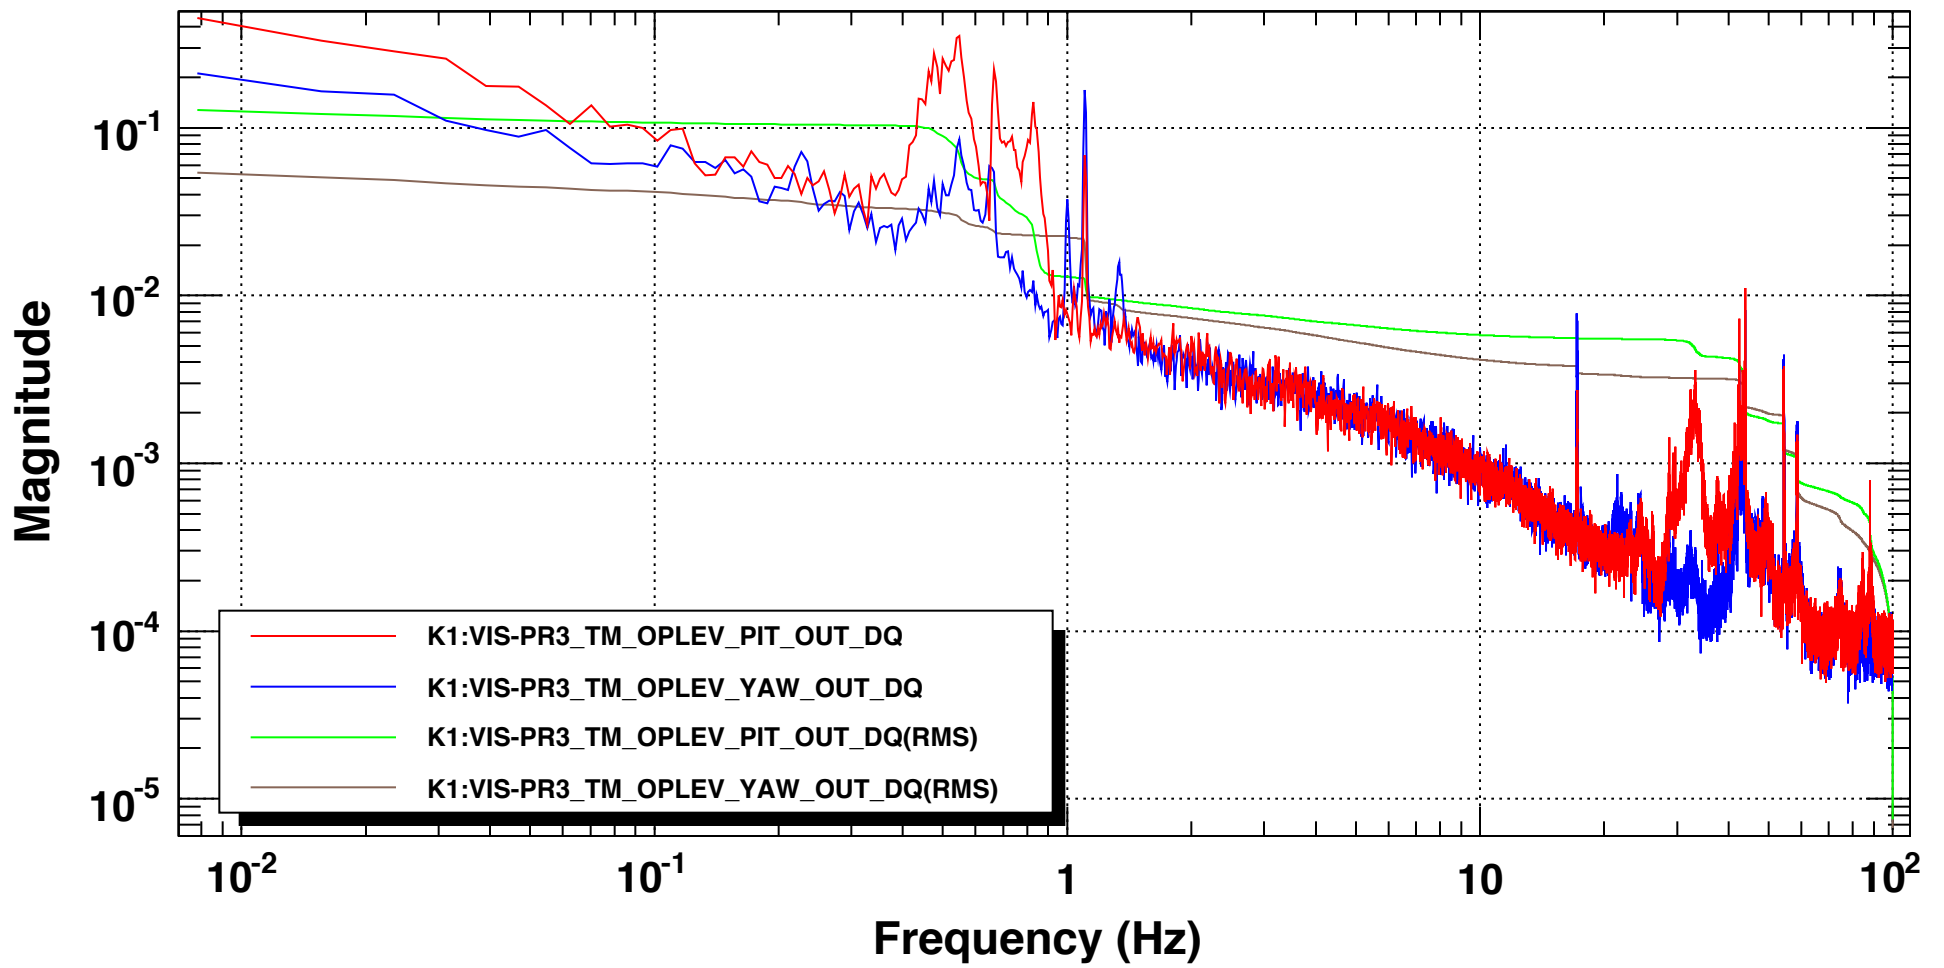

# Power spectrum

T0=23/05/2016 06:53:48

Avg=10

BW=0.0117187