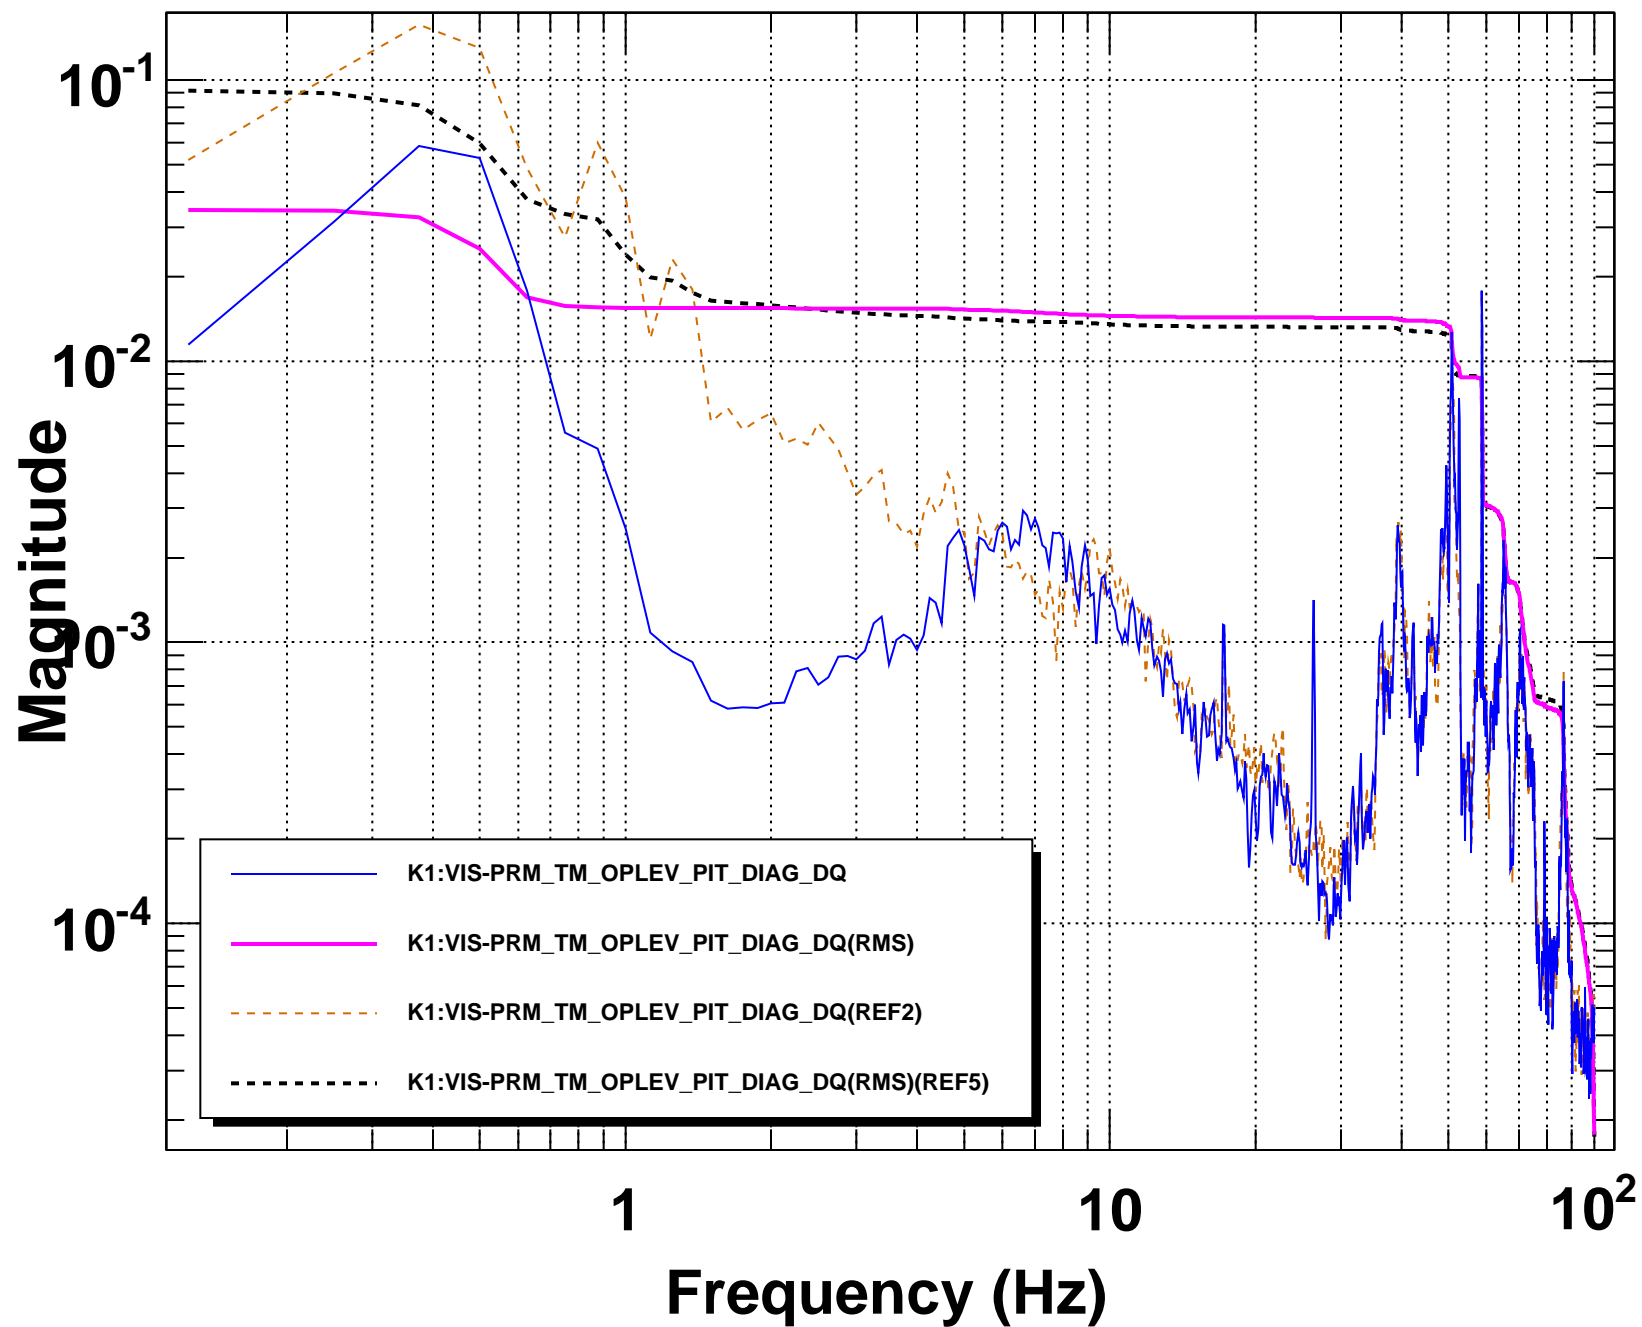

Power spectrum

*T0=05/03/2020 04:21:12 *Avg=10

BW=0.1875