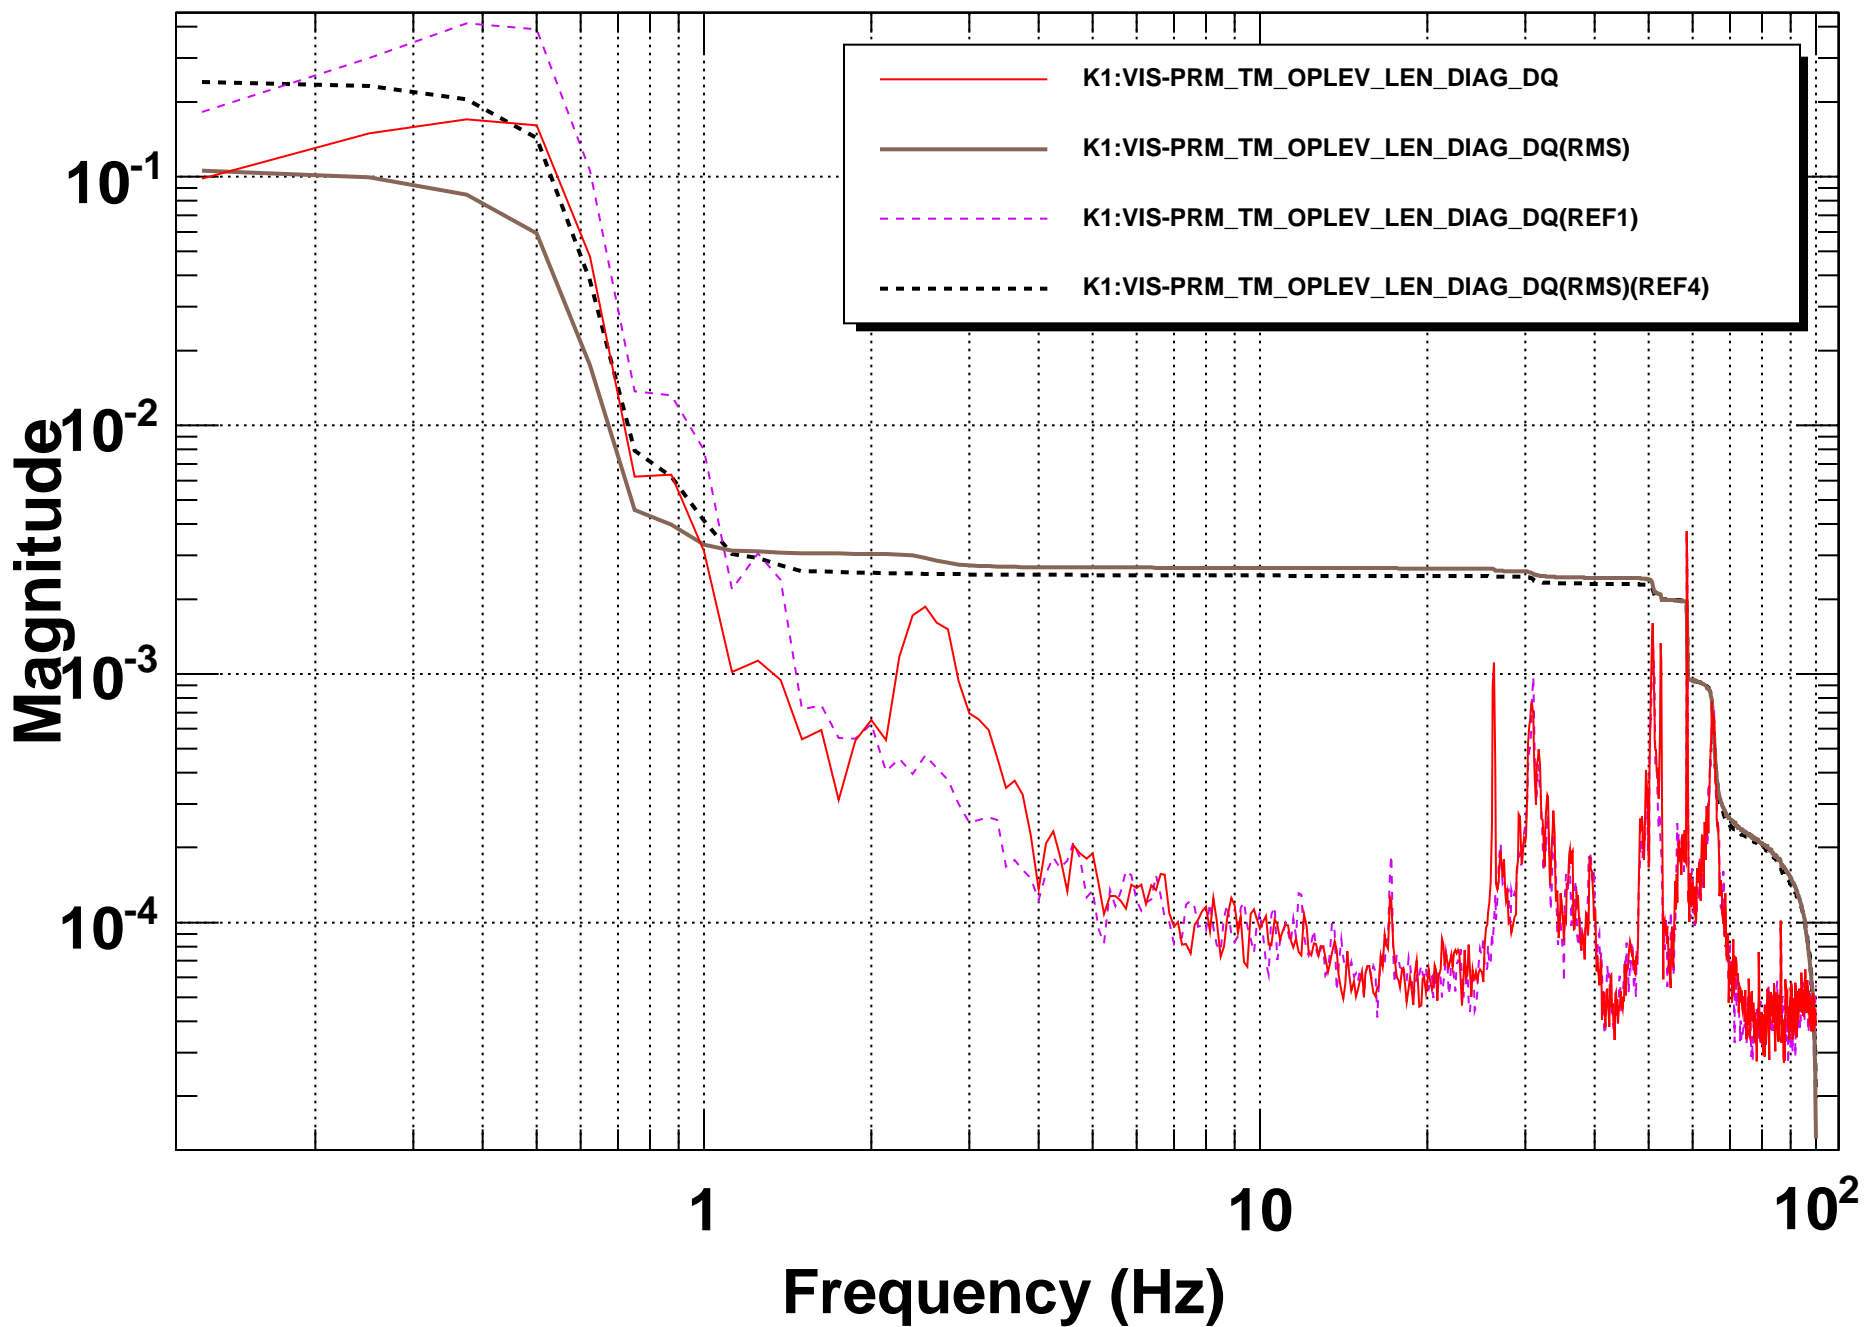

Power spectrum

***T0=05/03/2020 04:21:12**

***Avg=10**

BW=0.1875