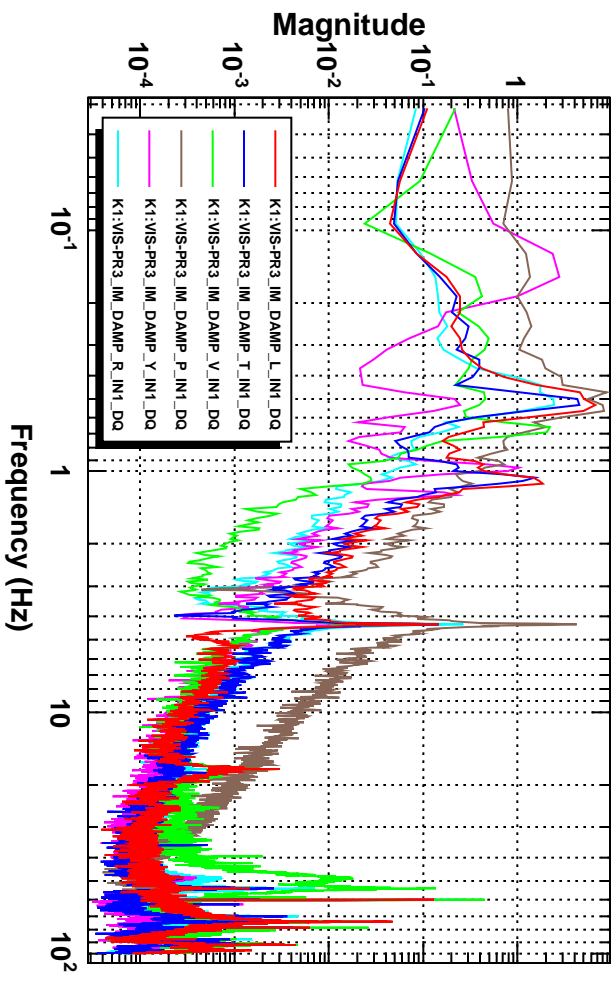

Power spectrum

T0=01/03/2016 03:18:08

Avg=5

BW=0.0468749

Coherence

T0=01/03/2016 03:18:08

Avg=5

BW=0.0468749

Transfer function

T0=01/03/2016 03:18:08

Avg=5

BW=0.0468749

Transfer function

T0=01/03/2016 03:18:08

Avg=5

BW=0.0468749