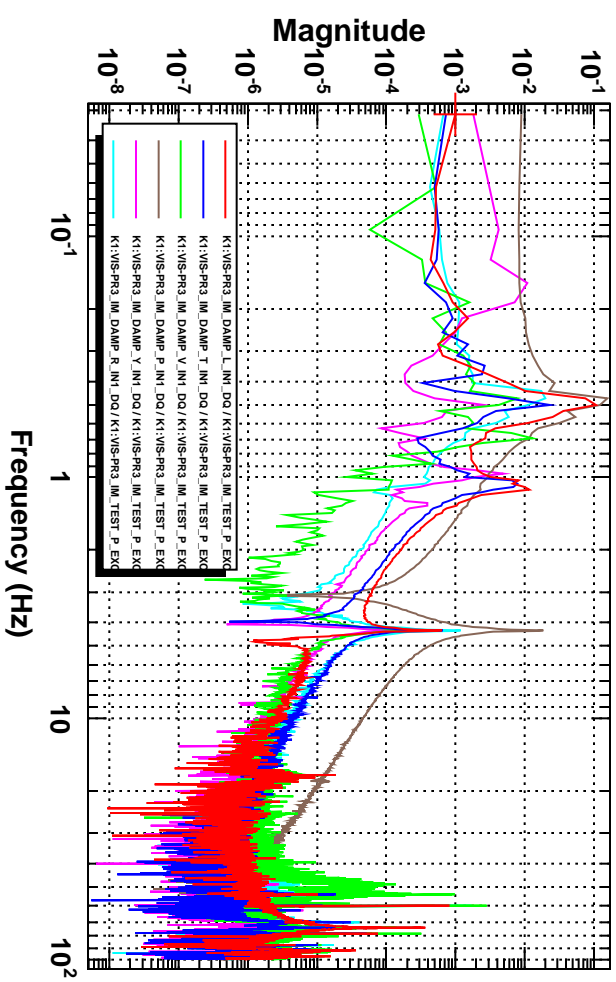

Power spectrum

T0=01/03/2016 03:18:08

Avg=5

BW=0.0468749

Coherence

T0=01/03/2016 03:18:08

Avg=5

BW=0.0468749

Transfer function

T0=01/03/2016 03:18:08

Avg=5

BW=0.0468749

Transfer function

T0=01/03/2016 03:18:08

Avg=5

BW=0.0468749