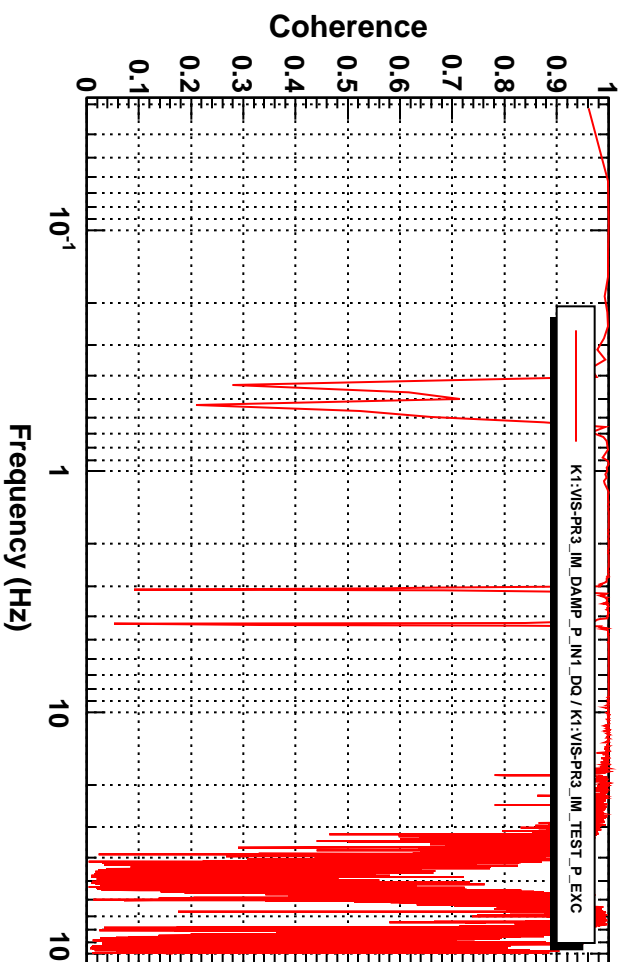

Power spectrum

T0=01/03/2016 03:18:08

Avg=5

BW=0.0468749

Coherence

T0=01/03/2016 03:18:08

Avg=5

BW=0.0468749

Transfer function

T0=01/03/2016 03:18:08

Avg=5

BW=0.0468749

Transfer function

T0=01/03/2016 03:18:08

Avg=5

BW=0.0468749