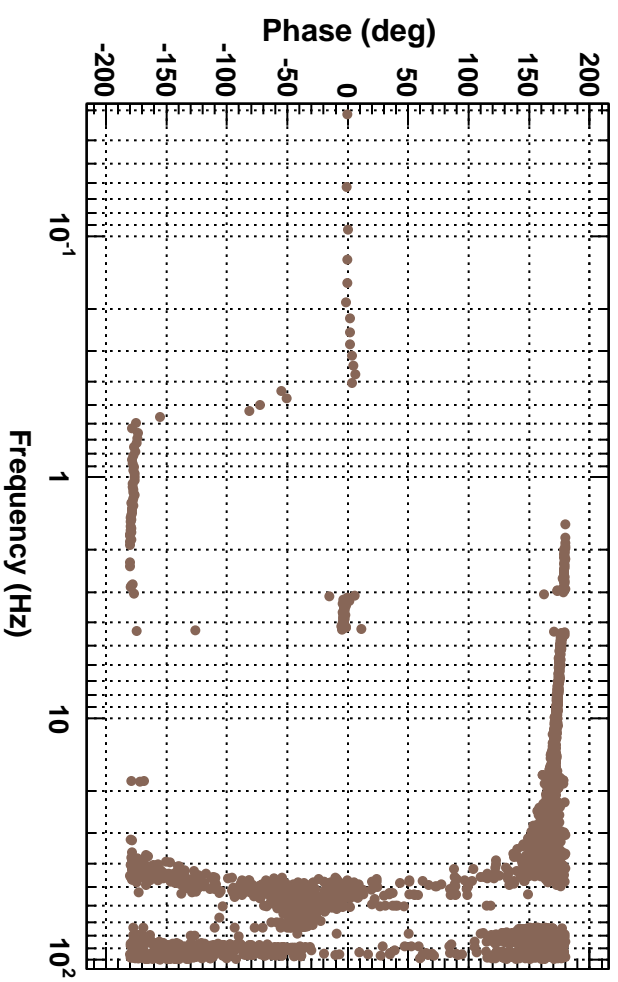

Power spectrum

T0=01/03/2016 03:18:08

Avg=5

BW=0.0468749

Coherence

T0=01/03/2016 03:18:08

Avg=5

BW=0.0468749

Transfer function

T0=01/03/2016 03:18:08

Avg=5

BW=0.0468749

Transfer function

T0=01/03/2016 03:18:08

Avg=5

BW=0.0468749