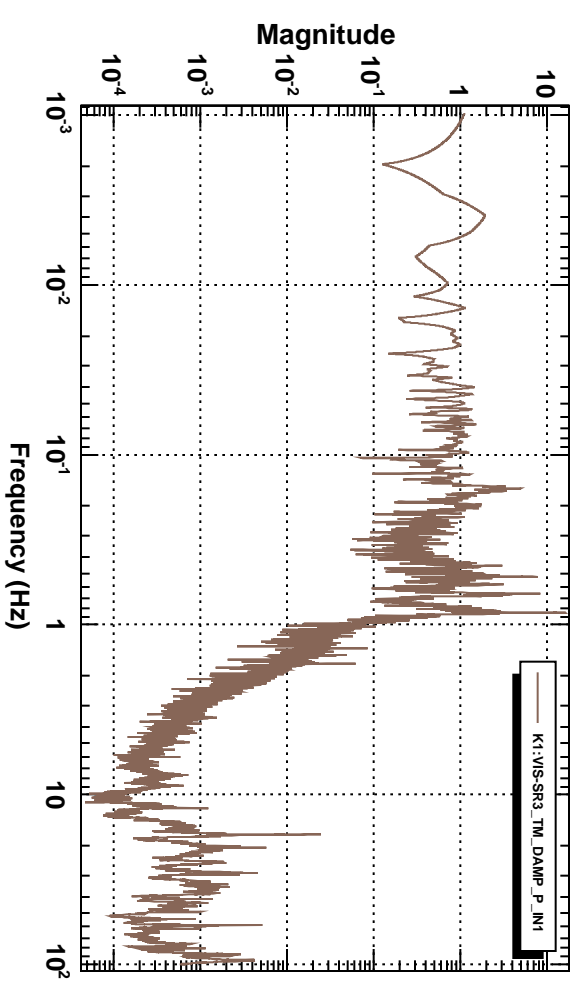

**Power spectrum**

T0=19/08/2018 14:58:21 Avg=10/Bin=10L BW=0.00146472

**Power spectrum**

T0=19/08/2018 14:58:21 Avg=10/Bin=10L BW=0.00146472

**Power spectrum**

T0=19/08/2018 14:58:21 Avg=10/Bin=10L BW=0.0014647

**Power spectrum**

T0=19/08/2018 14:58:21 Avg=10/Bin=10L BW=0.0014647