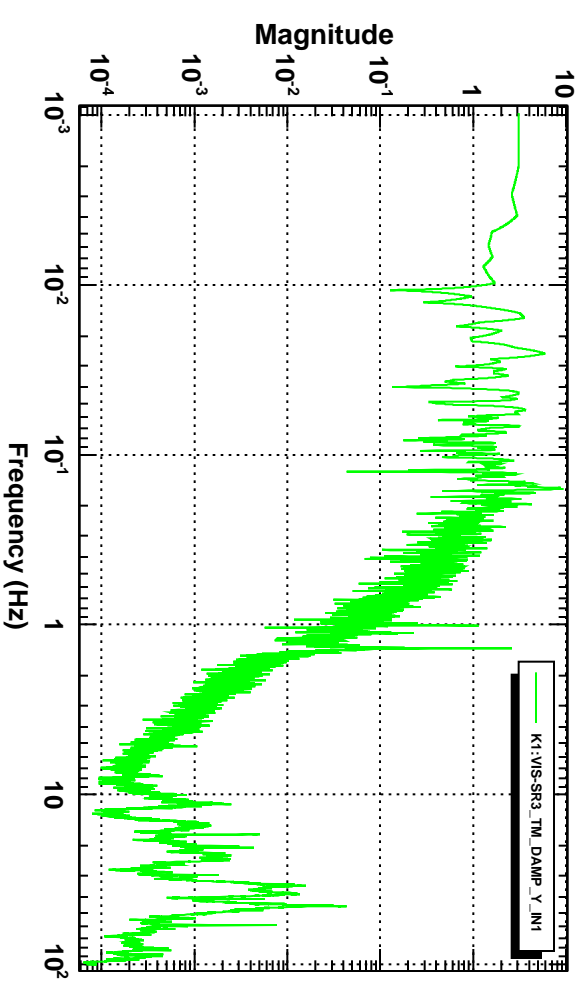

**Power spectrum**

T0=19/08/2018 14:58:21 Avg=10/Bin=10L BW=0.00146472

**Power spectrum**

T0=19/08/2018 14:58:21 Avg=10/Bin=10L BW=0.00146472

**Power spectrum**

T0=19/08/2018 14:58:21 Avg=10/Bin=10L BW=0.0014647

**Power spectrum**

T0=19/08/2018 14:58:21 Avg=10/Bin=10L BW=0.0014647