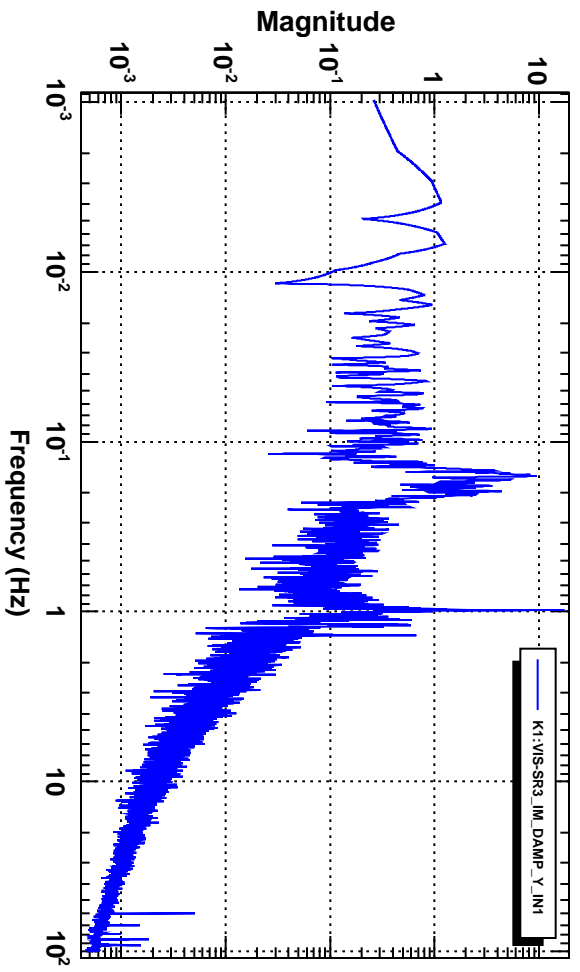

**Power spectrum**

T0=19/08/2018 14:58:21 Avg=10/Bin=10L BW=0.00146472

**Power spectrum**

T0=19/08/2018 14:58:21 Avg=10/Bin=10L BW=0.00146472

**Power spectrum**

T0=19/08/2018 14:58:21 Avg=10/Bin=10L BW=0.0014647

**Power spectrum**

T0=19/08/2018 14:58:21 Avg=10/Bin=10L BW=0.0014647