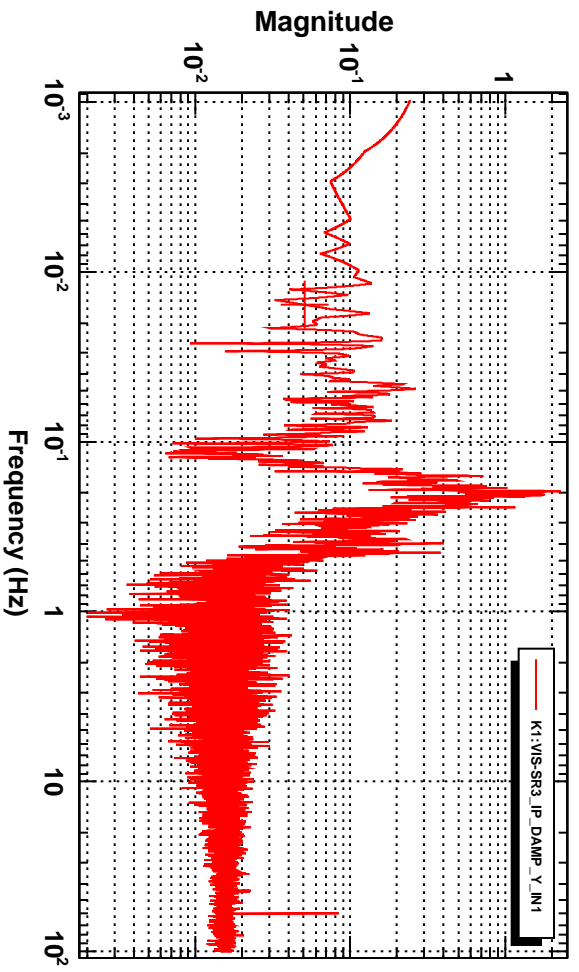

**Power spectrum**

T0=19/08/2018 14:58:21 Avg=10/Bin=10L BW=0.00146472

**Power spectrum**

T0=19/08/2018 14:58:21 Avg=10/Bin=10L BW=0.00146472

**Power spectrum**

T0=19/08/2018 14:58:21 Avg=10/Bin=10L BW=0.0014647

**Power spectrum**

T0=19/08/2018 14:58:21 Avg=10/Bin=10L BW=0.0014647