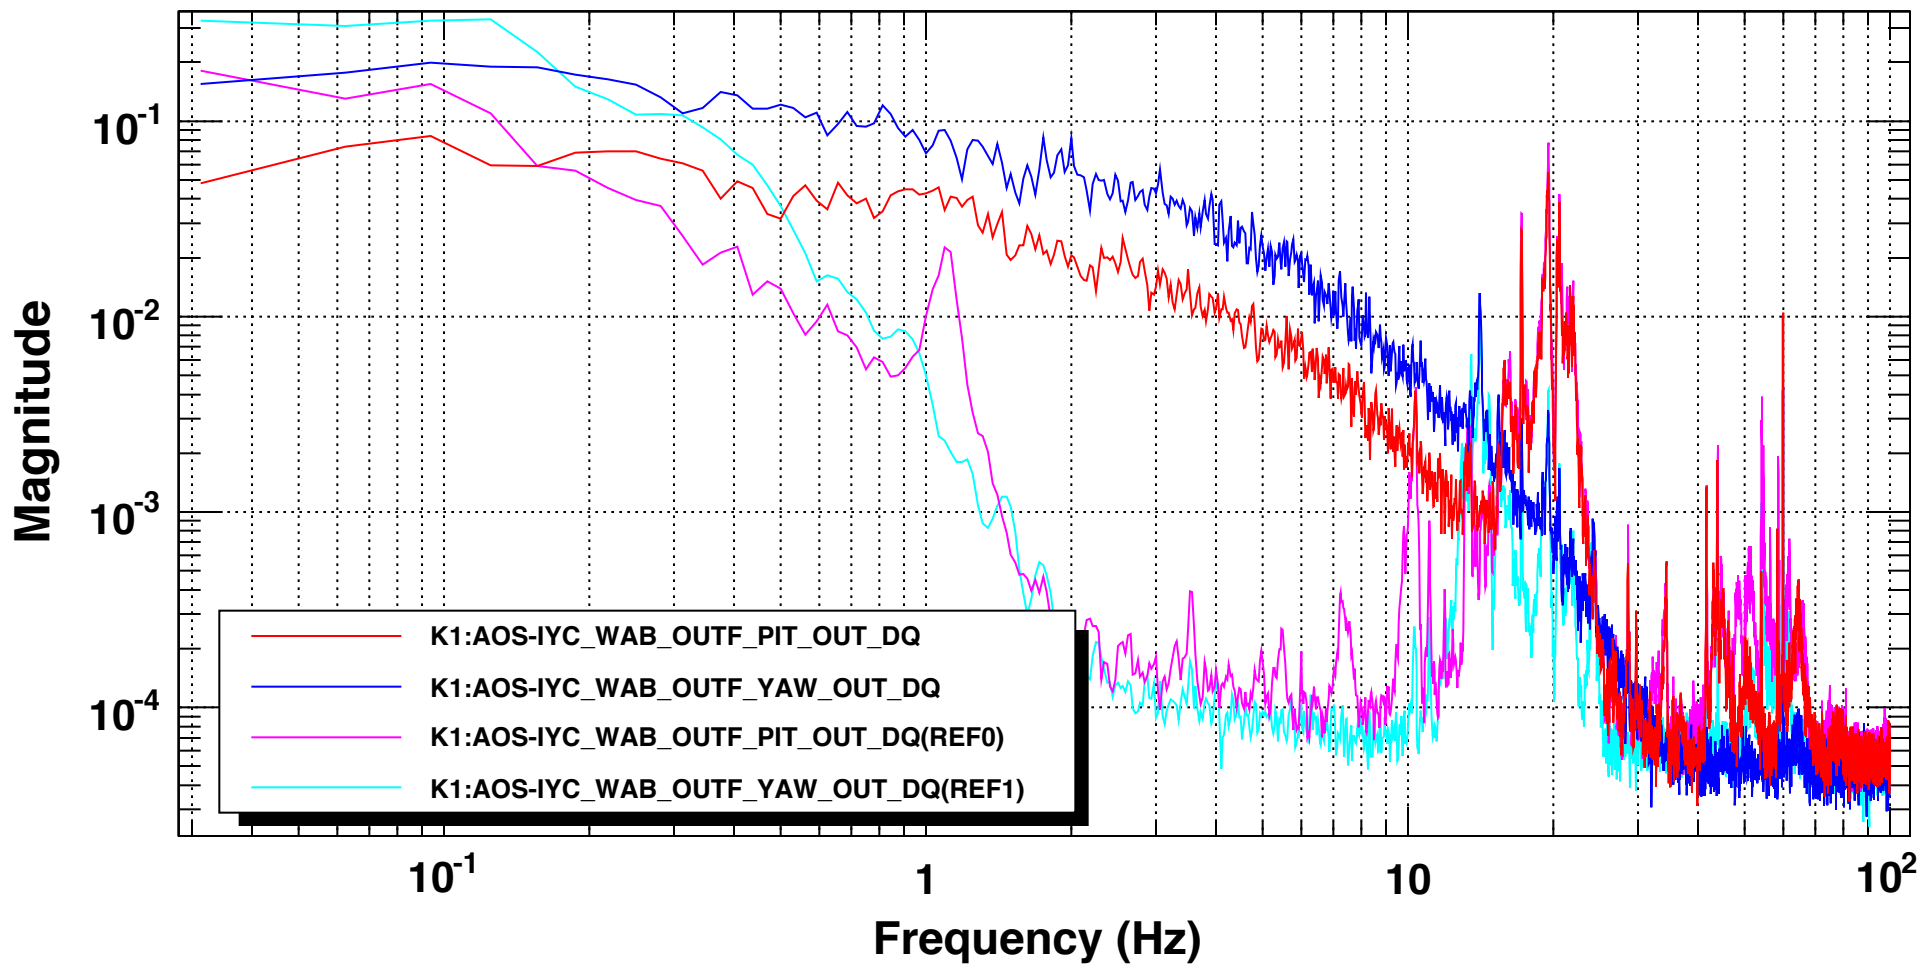

Power spectrum

*T0=21/03/2018 03:30:00

Avg=10

BW=0.0468749