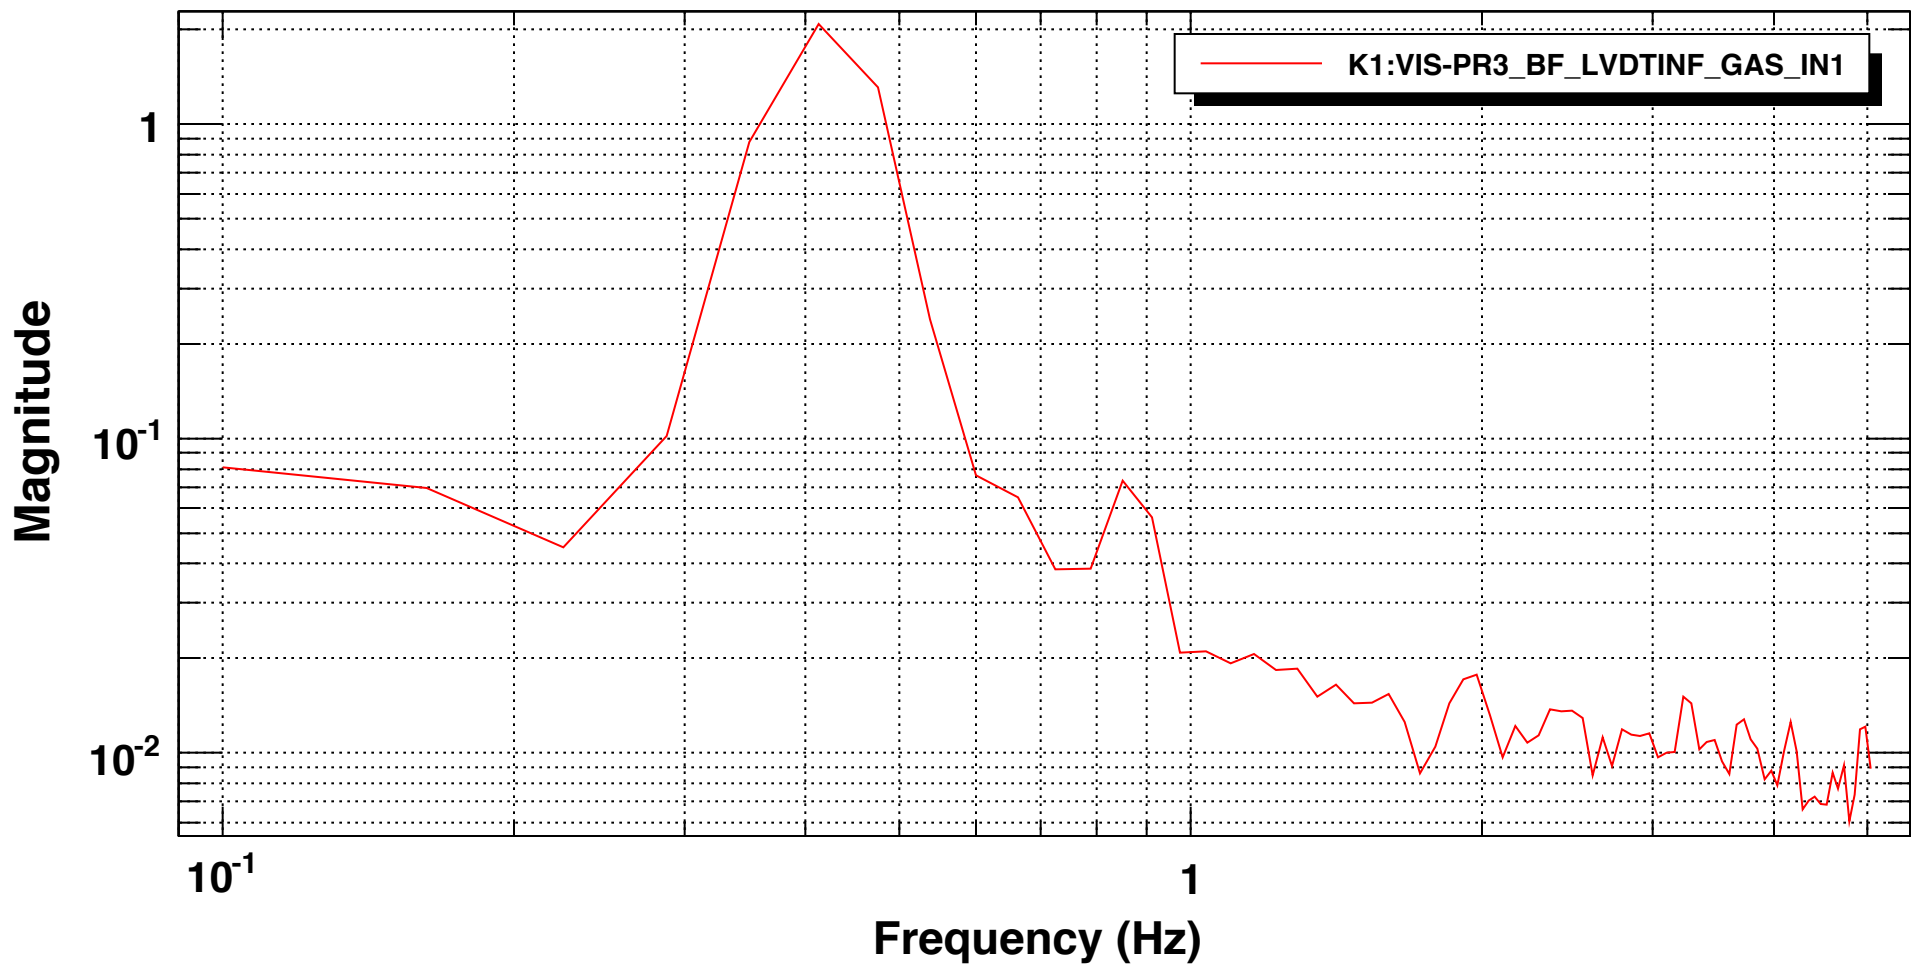

Power spectrum

T0=12/05/2017 03:12:02

Avg=5

BW=0.09375