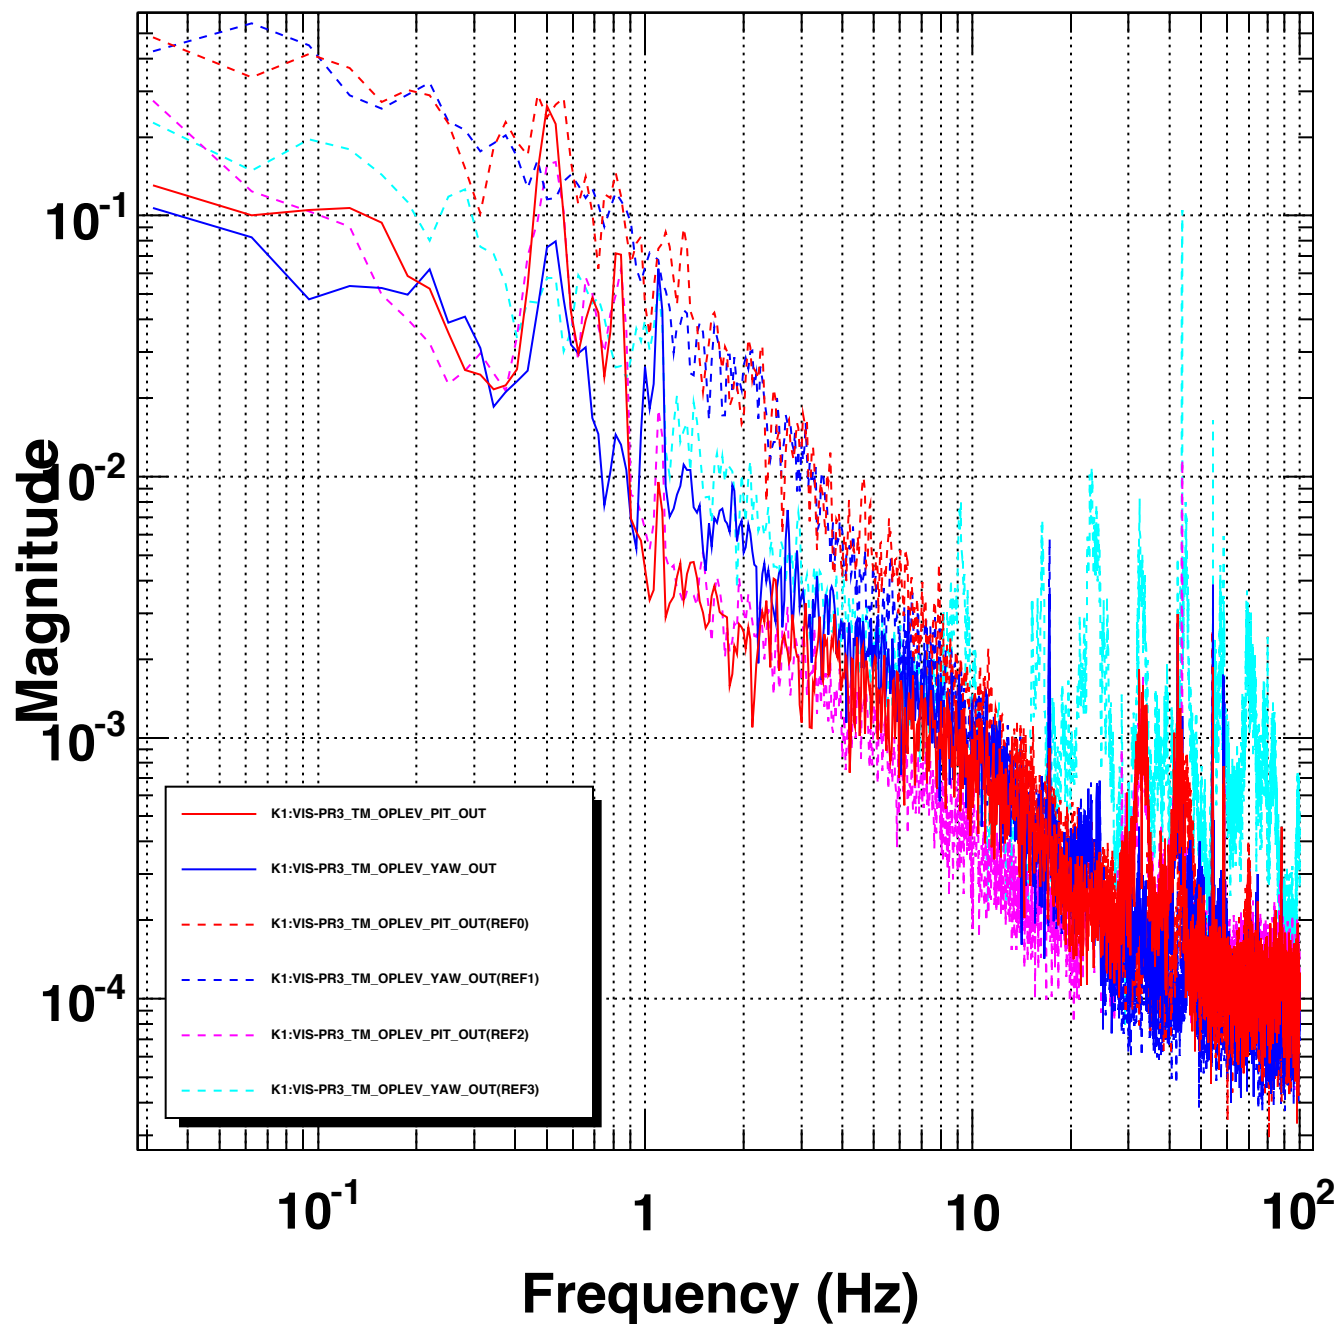

Power spectrum

***T0=23/05/2016 06:05:47* Avg=5**

BW=0.0468749